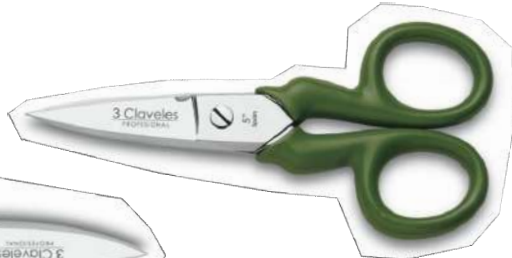

Ref. 00300 - 8" - 20 cm

Electricista

Ref. 00160 - 5,5" - 14 cm

Ref. 00156 - 5,5" - 14 cm

**Tijeras
Trinchar
Aves**

Ref. 00435
9,5" - 24 cm
Acero Inoxidable

Acero de carbono
Mango plastificado
PVC

Tijeras Vendimia / Jardinería