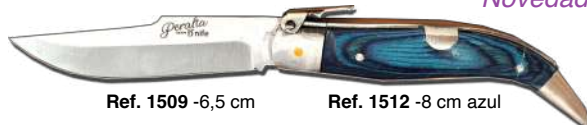

Cachas de madera roja. Palanquilla.
Hoja de acero inox. Virola aluminio.

Ref. 1504 - 5 cm hoja
Ref. 1505 - 7 cm hoja

Ref. 1506 - 8 cm hoja
Ref. 1507 - 10 cm hoja

Estilo albaceteña madera colores

Cachas de madera roja. Palanquilla.
Hoja de acero inox. Virola acero inox.