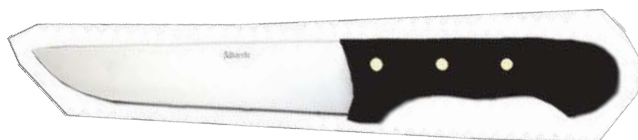

Norte Alemán

Ref. 3416 -15 cm
Ref. 3417 -18 cm
Ref. 3418 - 20 cm
Ref. 3419- 22 cm
Ref. 3422 - 30 cm
Mango de Polietileno

Forjados