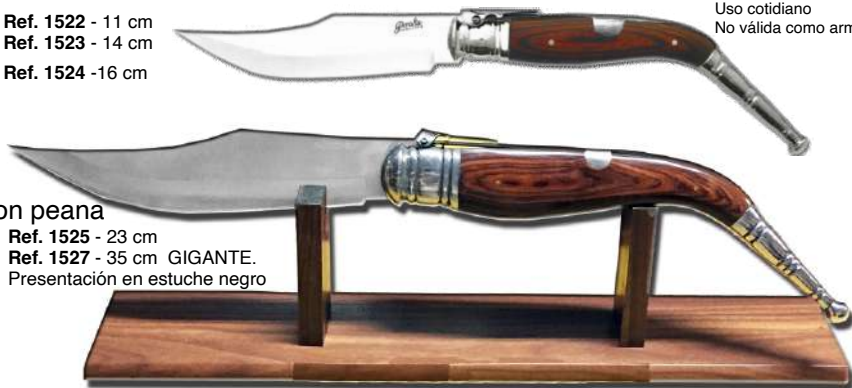

Estilo albaceteña asta ciervo acero DAMASCO

Virola y forro de acero.

4 de 92

Ref. 1517 - 6,5 cm
Ref. 1518 - 8 cm

Jerezana Rebaje Largo

Cachas de Madera Roja. Palanquilla. Hoja de acero inox. Virola acero inox.
Con Carraca.

Ref. 1520 - 8,5 cm

Ref. 1521 - 10 cm

Ref. 1522 - 11 cm

Ref. 1523 - 14 cm

Ref. 1524 - 16 cm

Acero: Inox. 420
Apertura: hoja lisa.
Bloqueo: palanquilla.
Uso cotidiano
No válida como arma.

Con peana

Ref. 1525 - 23 cm

Ref. 1527 - 35 cm GIGANTE.

Presentación en estuche negro

Navajas de Campaña

Sin bloqueo. Cierre pistón. Con anilla.

Acero: Inox. 420

Apertura: uñeta.

Bloqueo: pistón..

Uso cotidiano