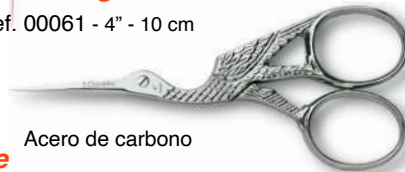

Acero inoxidable. Hoja mate.

Modista Ref. 00031 - 6" - 15 cm
 Ref. 00035 - 8" - 20 cm

Acero de carbono. Hoja pulida.

Bordar Cigüeña

Ref. 00061 - 4" - 10 cm

Acero de carbono

Varios usos. Sastre

Acero inoxidable.