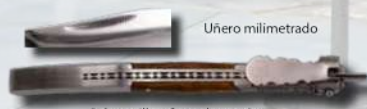

Uñero milimetrado

Palanquilla y forro decorado.