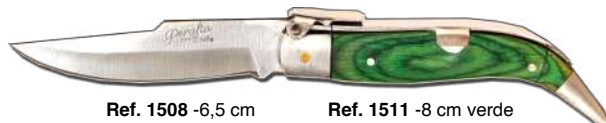

Ref. 1508 - 6,5 cm

Ref. 1511 - 8 cm verde